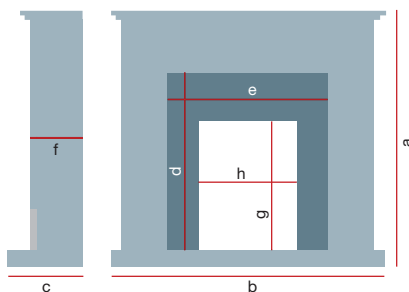

# surrounds

Ullswater 715

Shown with 544BR-S

Rydal 711

Shown with 531CH-R

Thames 797

Shown with 544BR-S

Name	Model	Page	Finish Option	Suitable Fires	Height	Width	Depth	Height	Width	Depth	Height	Width
					a	b	c	d	e	f	g	h
Rydal	711	22	Portland	■ + 227	1045	1155	405	745	755	100	565	440
Ullswater	715	22	Limestone	■ + 227	1115	1210	405	835	750	175	565	440
Windermere	716	9	Arctic White	■ + 227	1100	1285	405	778	835	155	565	440
Coniston	717	6	Portland	■ + 227	1065	1355	405	810	780	143	565	440
Kennet	722	4	Mahogany / Oak	■	1098	1330	336	812	744	133	565	440
Oakham Suite	737	13	Stone Effect with 537 Oakham Fire		945	1190	195					
Manton Suite	738-R	13	Stone Effect with 537-R Oakham Fire		900	1000	140					
Manton Suite	738-R + 838CH	13	As above + 838CH chrome Trim		900	1000	165					
Tean	752	5	Natural Beech	■	1187	1330	375	900	820	190	565	440
Yeo	760	23	Natural Beech / Dark Beech	■	942	987	325	695	590	190	565	440
Walden	764	10 / 23	Cherry / Oak	■	890	805	240	557	730	117	565	440
Helford	781	23	Cherry and Natural Beech combination	■	1185	1330	336	900	822	133	565	440
Hawkridge	783	10	Natural Beech with Glass Shelf	■	1160	1330	336	800	822	133	565	440
Torrige	787	23	Natural Beech with Brushed Steel Trim	■	1185	1330	336	900	822	133	565	440
Derwent	794	23	Maple	211	998	1372	290				660	770
Meden	795	19	Natural Beech	211 + 511 narrow	1055	1215	380	640	770	300		
Thames	797	12 / 22	Cast Stone / Slate	537	945	1050	130	723	612	415	565	440