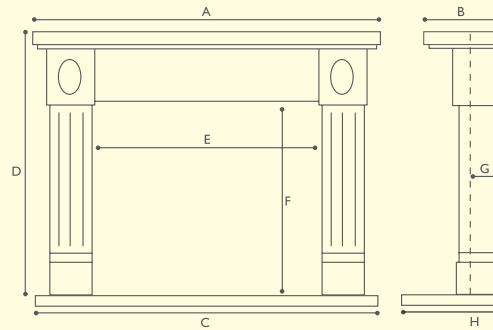

Fireplace Specifications

Key to dimensions

Key to Micro Marble Finishes

Model	Size	Finish	Page	A	B	C	D	E	F	G	H	Hearth
Rossano	1170mm (46") 1320mm (52")	C	5	1170 1320	195 195	1170 1320	1065 1130	710	760	45/75	400 400	SL, CVD
Shelby	1070mm (42") 1170mm (46") 1345mm (53")	B D	6	1070 1170 1345	180 195 215	1070 1170 1345	1075 1075 1110	700 750 845	800 800 849	45/75/90 45/75 25/75	400 400 400	SL
Lauren	1120mm (44") 1220mm (48")	A B	7	1120 1220	135 150	1170 1270	1015 1125	640 820	700 840	45/75/90 45/75/90	400 400	FL
Clarissa	1270mm (50")	B E	8•9	1270	175	1270	1145	770	825	75	400	BN
Payton	1070mm (42") 1170mm (46")	C D	10	1070 1170	150 150	1070 1170	1065 1090	720 790	815 825	45 45	400 400	SL
Ophelia	1220mm (48")	A	11	1220	160	1220	1065	660	720	75	457	SL
Latina	1320mm (52")	B	12	1320	190	1320	1055	840	750	25	400	SL
Ferrara	1345mm (53")	B	13	1345	150	1372	1045	825	780	25	400	SL
Caprice	1220mm (48")	A B	14	1220	150	1295	1115	720	800	25/75	400	BN
Carlino	1120mm (44")	A B	15	1120	135	1170	1005	640	700	25/75	400	BN
Tasmin	1070mm (42") 1170mm (46")	A C	16	1070 1170	165 175	1070 1170	1025 1080	700 744	755 800	45/75 45/75	400 400	SL
Marino	1220mm (48") 1370mm (54")	C	17	1220 1370	200 200	1220 1372	1100 1130	695 780	751 781	25/75 25/75	400 400	SL, CVD
Octavia	1295mm (51")	C	18	1295	165	1295	1025	834	765	25	400	SL
Tamora	1345mm (53")	B	19	1335	175	1335	1065	864	770	25	400	CVD
Portia	1170mm (46") 1345mm (53")	B	20	1170 1345	195 215	1170 1345	1075 1110	670 750	760 802	25/75/90 25/75	400 400	SL, FS
Tivona	1070mm (42")	A B	21	1070	175	1070	993	702	728	25	381	SL