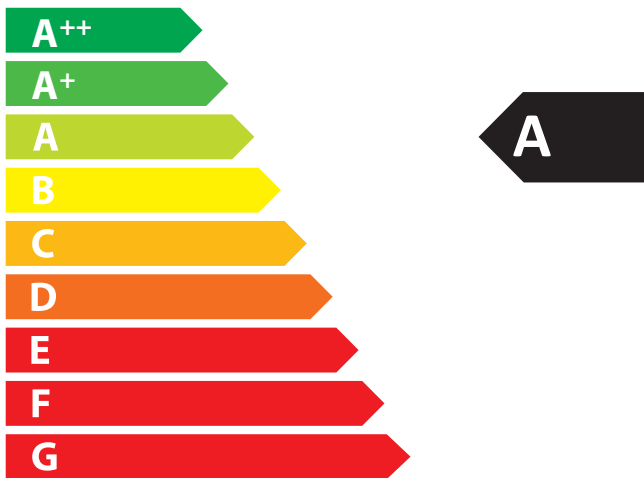

ENERG

енергия · ενεργεια

BROSELEY FIRES

EVOLUTION 26
SNOWDON 26

15,8

kW

10,1

kW